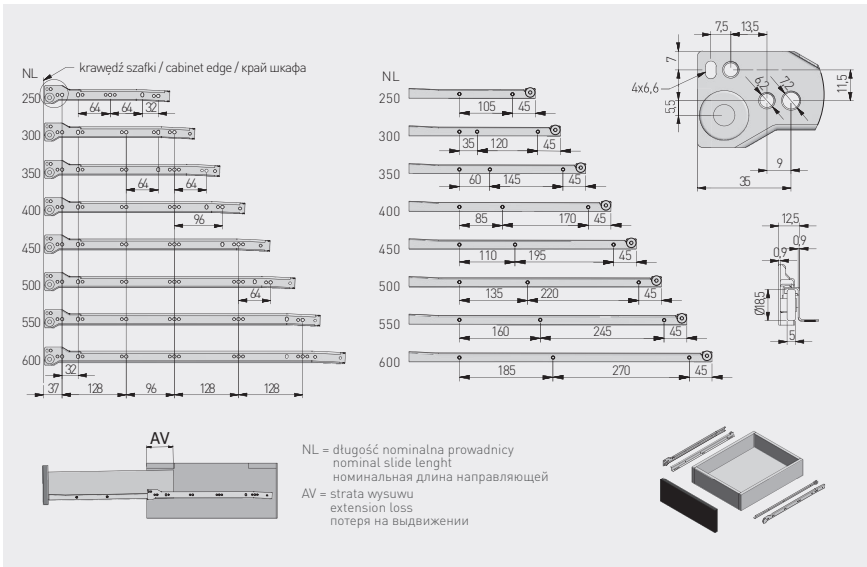

Prowadnica rolkowa 0B  
Euro roller slide 0B  
Роликовая направляющая 0B

		 L mm	 AV mm							 L mm	 AV mm				
PR-0B-250-10		250	100	20	biały white	stal steel		PR-0B-250-30	250	niepełny partial неполное	20	brązowy brown	stal steel		
PR-0B-300-10		300						PR-0B-300-30	300						
PR-0B-350-10		350						PR-0B-350-30	350						
PR-0B-400-10		400						PR-0B-400-30	400						
PR-0B-450-10		450						PR-0B-450-30	450						
PR-0B-500-10		500						PR-0B-500-30	500						
PR-0B-550-10		550						PR-0B-550-30	550						
PR-0B-600-10		600						PR-0B-600-30	600						